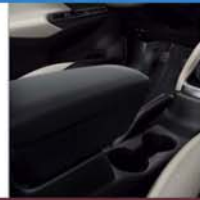

NISSAN MICRA ΑΞΕΣΟΥΑΡ

POWER BLUE ΕΣΩΤΕΡΙΚΟ

Υποβραχιόνιο,
υφασμάτινο
KE877-5FABL